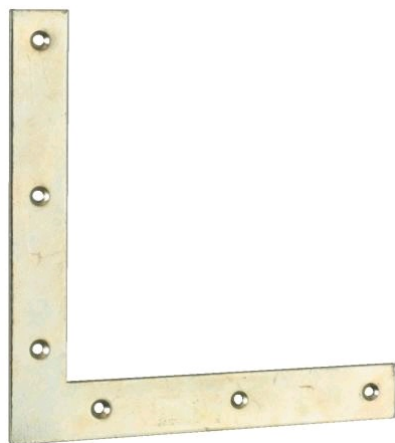

Équerre d'assemblage plate

Référence : 018799

Description

Équerre de fenêtre en acier zingué. Bouts carrés. Fer : 22 x 2 mm (largeur x épaisseur). Entraxe 57 mm.
Fixation par 6 vis TF Ø 4 mm (à commander séparément).

3,58 € HT

soit 4,30 € TTC

Références produits

RÉFÉRENCE	LONGUEUR (MM)	HAUTEUR (MM)	UNITÉ DE VENTE	PRIX € HT
018799	160	160	1 pièce	3,58 €
119476	160	160	1 pièce	3,58 €