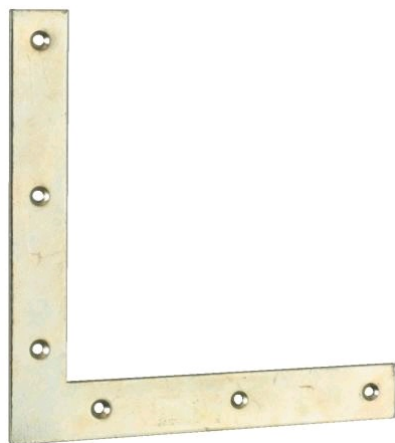

Équerre d'assemblage plate

Référence : 018799

Description

Équerre de fenêtre en acier zingué. Bouts carrés. Fer : 22 x 2 mm (largeur x épaisseur). Entraxe 57 mm.
Fixation par 6 vis TF Ø 4 mm (à commander séparément).

3,58 € HT

soit 4,30 € TTC

Références produits

RÉFÉRENCE	LONGUEUR (MM)	HAUTEUR (MM)	UNITÉ DE VENTE	PRIX € HT
018799	160	160	1 pièce	3,58 €