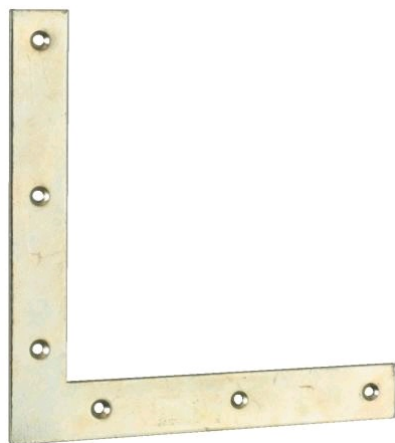

Équerre d'assemblage plate

Référence : 018799

Description

Équerre de fenêtre en acier zingué. Bouts carrés. Fer : 22 x 2 mm (largeur x épaisseur). Entraxe 57 mm.

Fixation par 6 vis TF Ø 4 mm (à commander séparément).

Références produits

| RÉFÉRENCE | LONGUEUR (MM) | HAUTEUR (MM) | UNITÉ DE VENTE |
|-----------|---------------|--------------|----------------|
| 018799 | 160 | 160 | 1 pièce |