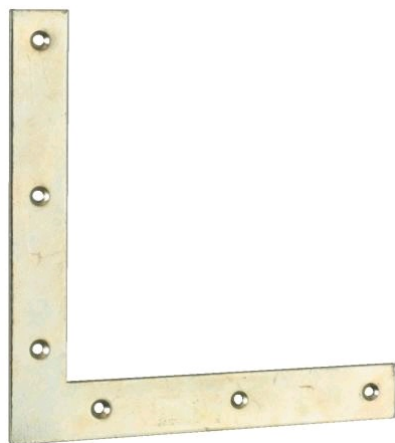

Équerre d'assemblage plate

Référence : 018799

Description

Équerre de fenêtre en acier zingué. Bouts carrés. Fer : 22 x 2 mm (largeur x épaisseur). Entraxe 57 mm.

Fixation par 6 vis TF Ø 4 mm (à commander séparément).

Références produits

| RÉFÉRENCE | LONGUEUR (MM) | HAUTEUR (MM) | UNITÉ DE VENTE |
|-----------|---------------|--------------|----------------|
| 018799 | 160 | 160 | 1 pièce |
| 119476 | 160 | 160 | 1 pièce |