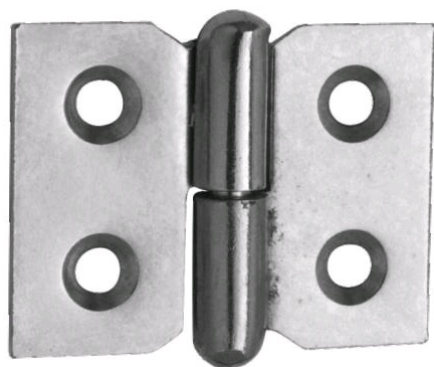

Paumelle de meuble acier

Référence : 003093

Description

En acier nickelé. Percée fraisée.

2,37 € HT

soit 2,84 € TTC

Références produits

RÉFÉRENCE	HAUTEUR (MM)	LARGEUR (MM)	SENS	Ø VIS (MM)	LARGEUR (MM)	UNITÉ DE VENTE	PRIX € HT
003093	30	40	Droite	3	40	1 pièce	2,37 €
011295	30	40	Gauche	3	40	1 pièce	2,37 €
003094	40	50	Droite	3	50	1 pièce	2,22 €
011296	40	50	Gauche	3	50	1 pièce	2,22 €
003095	50	40	Droite	3	40	1 pièce	2,96 €
011297	50	40	Gauche	3	40	1 pièce	2,97 €
013134	60	40	Droite	3.5	40	1 pièce	3,12 €
003091	60	40	Gauche	3.5	40	1 pièce	3,18 €
011294	70	45	Droite	4	45	1 pièce	5,99 €
003092	70	45	Gauche	4	45	1 pièce	5,99 €