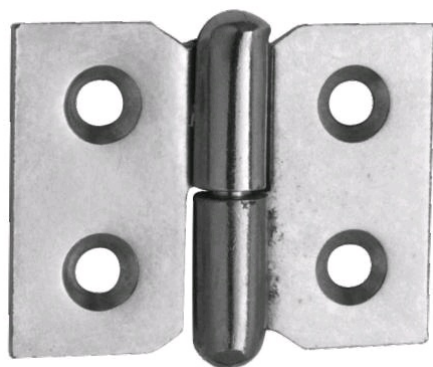

## Paumelle de meuble acier

Référence : 003093

### Description

En acier nickelé. Percée fraisée.

**2,37 € HT**

soit 2,84 € TTC

### Références produits

RÉFÉRENCE	HAUTEUR (MM)	LARGEUR (MM)	SENS	Ø VIS (MM)	LARGEUR (MM)	UNITÉ DE VENTE	PRIX € HT
003093	30	40	Droite	3	40	1 pièce	2,37 €
011295	30	40	Gauche	3	40	1 pièce	2,37 €
003094	40	50	Droite	3	50	1 pièce	2,22 €
011296	40	50	Gauche	3	50	1 pièce	2,22 €
003095	50	40	Droite	3	40	1 pièce	2,96 €
011297	50	40	Gauche	3	40	1 pièce	2,97 €
013134	60	40	Droite	3.5	40	1 pièce	3,12 €
003091	60	40	Gauche	3.5	40	1 pièce	3,18 €
011294	70	45	Droite	4	45	1 pièce	5,99 €
003092	70	45	Gauche	4	45	1 pièce	5,99 €