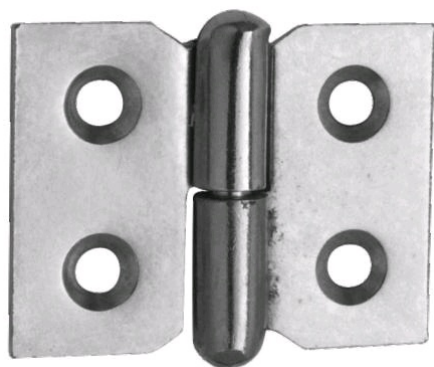

## Paumelle de meuble acier

Référence : 003093

### Description

En acier nickelé. Percée fraisée.

### Références produits

RÉFÉRENCE	HAUTEUR (MM)	LARGEUR (MM)	SENS	Ø VIS (MM)	LARGEUR (MM)	UNITÉ DE VENTE
003093	30	40	Droite	3	40	1 pièce
011295	30	40	Gauche	3	40	1 pièce
003094	40	50	Droite	3	50	1 pièce
011296	40	50	Gauche	3	50	1 pièce
003095	50	40	Droite	3	40	1 pièce
011297	50	40	Gauche	3	40	1 pièce
013134	60	40	Droite	3.5	40	1 pièce
003091	60	40	Gauche	3.5	40	1 pièce
011294	70	45	Droite	4	45	1 pièce
003092	70	45	Gauche	4	45	1 pièce