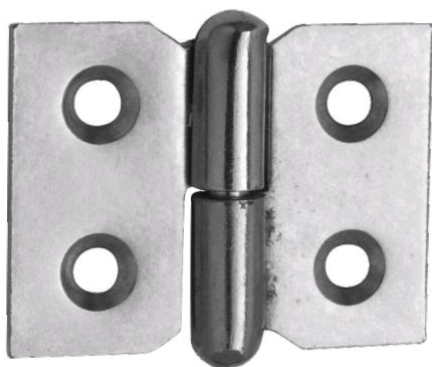

Paumelle de meuble acier

Référence : 003093

Description

En acier nickelé. Percée fraisée.

Références produits

RÉFÉRENCE	HAUTEUR (MM)	LARGEUR (MM)	SENS	Ø VIS (MM)	LARGEUR (MM)	UNITÉ DE VENTE
003093	30	40	Droite	3	40	1 pièce
011295	30	40	Gauche	3	40	1 pièce
003094	40	50	Droite	3	50	1 pièce
011296	40	50	Gauche	3	50	1 pièce
003095	50	40	Droite	3	40	1 pièce
011297	50	40	Gauche	3	40	1 pièce
013134	60	40	Droite	3.5	40	1 pièce
003091	60	40	Gauche	3.5	40	1 pièce
011294	70	45	Droite	4	45	1 pièce
003092	70	45	Gauche	4	45	1 pièce