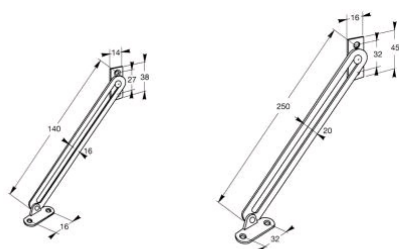

Coulisseau

Référence : 009002

Description

En acier.

Acier nickelé ou latonné. Epaisseur : 1,5 mm.

Acier nickelé ou latonné. Epaisseur : 2 mm.

20,45 € HT

soit 24,54 € TTC

Références produits

RÉFÉRENCE	FINITION	LONGUEUR (MM)	UNITÉ DE VENTE	PRIX € HT
009002	Nickelé	300	1 pièce	20,45 €