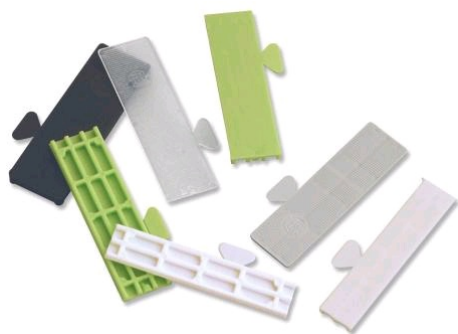

Cales en plastique

Référence : 009300

GOETTGENS
S.A.S.

Description

Bonne tenue dans le temps, à l'humidité et au tassement.
Avec patte de maintien cassable après la pose ou repliable
derrière le vitrage.

70,01 € HT

soit 84,01 € TTC

Références produits

RÉFÉRENCE	DIMENSIONS (MM)	ÉPAISSEUR (MM)	COULEUR	CDT	UNITÉ DE VENTE	PRIX € HT
009300	16 x 80	1	Naturel	Sac de 1000	1 pièce	70,01 €
008109	16 x 80	2	Gris	Sac de 1000	1 pièce	80,40 €
008110	16 x 80	3	Blanc	Sac de 1000	1 pièce	80,40 €
009039	16 x 80	4	Vert	Sac de 1000	1 pièce	92,03 €
008111	16 x 80	5	Noir	Sac de 1000	1 pièce	98,57 €
082283	16 x 80	-	Panachées	Sac de 1000	1 pièce	98,92 €
008112	24 x 80	2	Gris	Sac de 1000	1 pièce	89,33 €
008113	24 x 80	3	Blanc	Sac de 1000	1 pièce	89,33 €
008114	24 x 80	4	Vert	Sac de 1000	1 pièce	101,12 €
008115	24 x 80	5	Noir	Sac de 1000	1 pièce	104,96 €
008876	24 x 80	6	Jaune	Sac de 1000	1 pièce	106,33 €
082284	24 x 80	-	Panachées	Sac de 1000	1 pièce	106,67 €
008877	26 x 80	2	Gris	Sac de 1000	1 pièce	94,58 €
008878	26 x 80	3	Blanc	Sac de 1000	1 pièce	94,58 €
008879	26 x 80	4	Vert	Sac de 1000	1 pièce	102,41 €
008922	26 x 80	5	Noir	Sac de 1000	1 pièce	107,66 €
009236	26 x 80	6	Jaune	Sac de 1000	1 pièce	108,88 €
082285	26 x 80	-	Panachées	Sac de 1000	1 pièce	110,10 €
088195	30 x 80	6	Auto drainante	Sac de 1000	1 pièce	181,48 €
062645	30 x 80	1	Naturel	Sac de 1000	1 pièce	95,34 €
062646	30 x 80	2	Gris	Sac de 1000	1 pièce	132,69 €
062647	30 x 80	3	Blanc	Sac de 1000	1 pièce	141,47 €
081505	30 x 80	4	Vert	Sac de 1000	1 pièce	148,89 €
068257	30 x 80	5	Noir	Sac de 1000	1 pièce	157,14 €
072341	40 x 80	1	Naturel	Sac de 500	1 pièce	66,74 €
072342	40 x 80	2	Gris	Sac de 500	1 pièce	88,80 €
072343	40 x 80	3	Blanc	Sac de 500	1 pièce	98,31 €
072344	40 x 80	4	Vert	Sac de 500	1 pièce	108,31 €
072345	40 x 80	5	Noir	Sac de 500	1 pièce	111,81 €