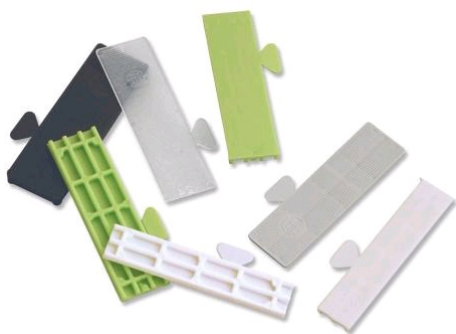

## Cales en plastique

Référence : 009300

**GOETTGENS**  
S.A.S.

### Description

Bonne tenue dans le temps, à l'humidité et au tassement.  
Avec patte de maintien cassable après la pose ou repliable  
derrière le vitrage.

### Références produits

RÉFÉRENCE	DIMENSIONS (MM)	ÉPAISSEUR (MM)	COULEUR	CDT	UNITÉ DE VENTE
009300	16 x 80	1	Naturel	Sac de 1000	1 pièce
008109	16 x 80	2	Gris	Sac de 1000	1 pièce
008110	16 x 80	3	Blanc	Sac de 1000	1 pièce
009039	16 x 80	4	Vert	Sac de 1000	1 pièce
008111	16 x 80	5	Noir	Sac de 1000	1 pièce
082283	16 x 80	-	Panachées	Sac de 1000	1 pièce
008112	24 x 80	2	Gris	Sac de 1000	1 pièce
008113	24 x 80	3	Blanc	Sac de 1000	1 pièce
008114	24 x 80	4	Vert	Sac de 1000	1 pièce
008115	24 x 80	5	Noir	Sac de 1000	1 pièce
008876	24 x 80	6	Jaune	Sac de 1000	1 pièce
082284	24 x 80	-	Panachées	Sac de 1000	1 pièce
008877	26 x 80	2	Gris	Sac de 1000	1 pièce
008878	26 x 80	3	Blanc	Sac de 1000	1 pièce
008879	26 x 80	4	Vert	Sac de 1000	1 pièce
008922	26 x 80	5	Noir	Sac de 1000	1 pièce
009236	26 x 80	6	Jaune	Sac de 1000	1 pièce
082285	26 x 80	-	Panachées	Sac de 1000	1 pièce
088195	30 x 80	6	Auto drainante	Sac de 1000	1 pièce
062645	30 x 80	1	Naturel	Sac de 1000	1 pièce
062646	30 x 80	2	Gris	Sac de 1000	1 pièce
062647	30 x 80	3	Blanc	Sac de 1000	1 pièce
081505	30 x 80	4	Vert	Sac de 1000	1 pièce
068257	30 x 80	5	Noir	Sac de 1000	1 pièce
072341	40 x 80	1	Naturel	Sac de 500	1 pièce
072342	40 x 80	2	Gris	Sac de 500	1 pièce
072343	40 x 80	3	Blanc	Sac de 500	1 pièce
072344	40 x 80	4	Vert	Sac de 500	1 pièce
072345	40 x 80	5	Noir	Sac de 500	1 pièce