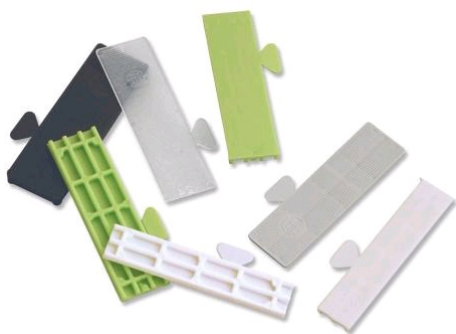

Cales en plastique

Référence : 009300

GOETTGENS
S.A.S.

Description

Bonne tenue dans le temps, à l'humidité et au tassement.
Avec patte de maintien cassable après la pose ou repliable
derrière le vitrage.

Références produits