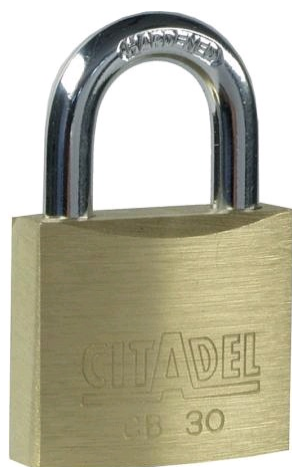

Cadenas à clé CITADEL

Référence : 057456

Security Tech Germany

Description

Corps en laiton massif. Anse en acier cémenté (à partir de 30 mm). Double verrouillage latéral grâce à un pêne en laiton massif (à partir de 30 mm).

Pistons et ressorts en bronze (Anticorrosion).

Livré avec 2 clés.

Références produits

RÉFÉRENCE	LONGUEUR (MM)	HAUTEUR ANSE (MM)	Ø ANSE (MM)	UNITÉ DE VENTE
057456	20	13	3.5	1 pièce
057458	40	21	6	1 pièce
057459	50	24.5	7	1 pièce
057460	60	33.5	8	1 pièce