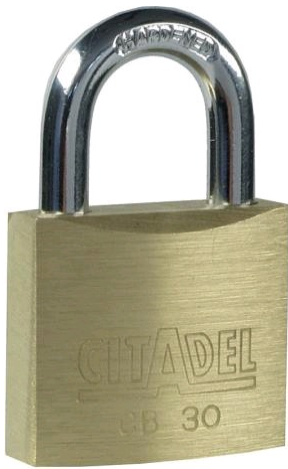

Cadenas à clé CITADEL

Référence : 057456

Description

Corps en laiton massif. Anse en acier cémenté (à partir de 30 mm). Double verrouillage latéral grâce à un pêne en laiton massif (à partir de 30 mm).

Pistons et ressorts en bronze (Anticorrosion).

Livré avec 2 clés.

Références produits

RÉFÉRENCE	LONGUEUR (MM)	HAUTEUR ANSE (MM)	Ø ANSE (MM)	UNITÉ DE VENTE
057456	20	13	3.5	1 pièce
057458	40	21	6	1 pièce
057459	50	24.5	7	1 pièce
057460	60	33.5	8	1 pièce