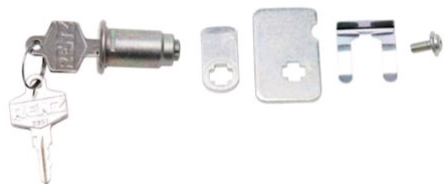

Barillet-batteuse pour boîtes aux lettres collectives

Référence : 027031

Description

Serrure pour boîtes aux lettres collectives. Ø 19,9 mm. Livré avec 2 clés.

Références produits

RÉFÉRENCE	UNITÉ DE VENTE
027031	1 pièce