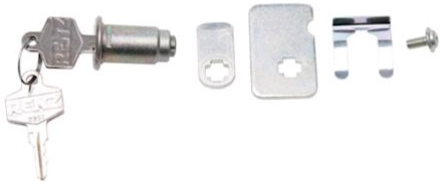

Barillet-batteuse pour boîtes aux lettres collectives

Référence : 027031

Description

Serrure pour boîtes aux lettres collectives. Ø 19,9 mm. Livré avec 2 clés.

Références produits

RÉFÉRENCE	UNITÉ DE VENTE
027031	1 pièce