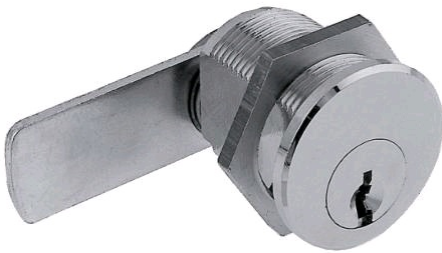

Barillet-batteuse PTT pour boîte aux lettres

Référence : 058673

Description

Barillet-batteuse ouvert par le passe PTT.
Livré avec 2 clés.

Références produits

RÉFÉRENCE	UNITÉ DE VENTE
058673	1 pièce