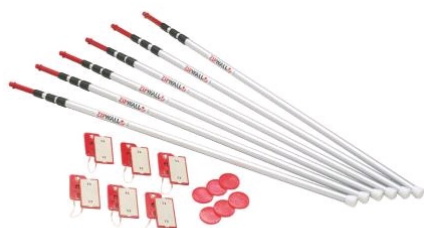

Barrière de protection ZIPWALL PACK SLP6

Référence : 070726

Description

Repose sur un système de perches télescopiques qui s'adapte parfaitement à tous types de supports de confinement et protège l'environnement extérieur des dégradations (projection de peinture, dispersion de sciures ou de poussières).

Perches télescopiques en aluminium équipées d'une tête rotative sur patin antidérapant pour plaquer le film plastique au plafond.

Installation en moins de 5 minutes.

Kit composé de :

- 6 perches télescopiques de 1,58 m à 3,60 m
- 6 têtes amovibles
- 6 patins antidérapants.