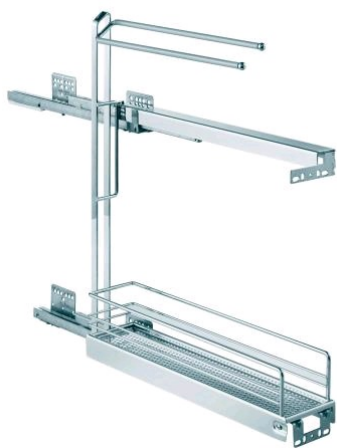

## Combiné porte-torchons/bouteilles

Référence : 089372

### Description

Largeur intérieure du meuble : 112 mm.  
Profondeur intérieure du meuble : 481 mm minimum.  
Fixation à droite.  
Sortie totale. Cadre gris.