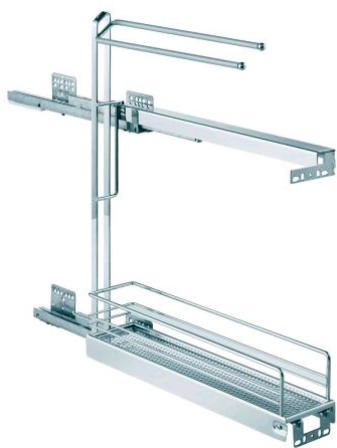

Combiné porte-torchons/bouteilles

Référence : 089372

Description

Largeur intérieure du meuble : 112 mm.
Profondeur intérieure du meuble : 481 mm minimum.
Fixation à droite.
Sortie totale. Cadre gris.

+ Produits

Système amortisseur SOFTSTOPP intégré

Références produits

RÉFÉRENCE	FINITION	UNITÉ DE VENTE	LARGEUR DU VANTAIL (MM)
089372	Gris anthracite	1 pièce	150
080855	Chromé brillant	1 pièce	150
116656	Argent	1 pièce	150