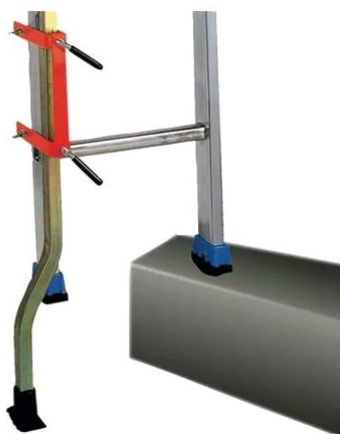

## Pied réglable pour échelle simple

Référence : 110833

### Description

Permet de compenser les dénivellations du sol.  
En acier.