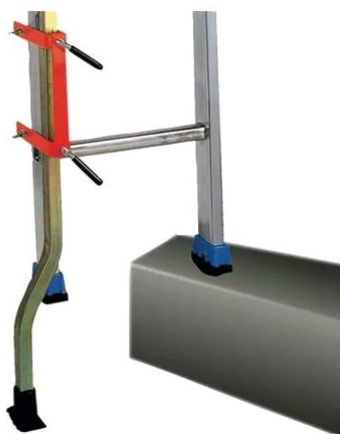

Pied réglable pour échelle simple

Référence : 110833

Description

Permet de compenser les dénivellations du sol.
En acier.

Références produits

RÉFÉRENCE	UNITÉ DE VENTE
110833	1 pièce