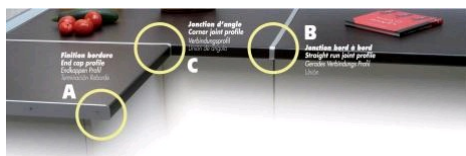

Profil alu pour plan de travail - Jonction bord à bord

Référence : 072476

Description

En aluminium. Épaisseur : + ou - 38 mm. Rayon : entre 6 et 8 mm.

40,41 € HT

soit 48,49 € TTC
dont éco-part. : 0,01€

Références produits