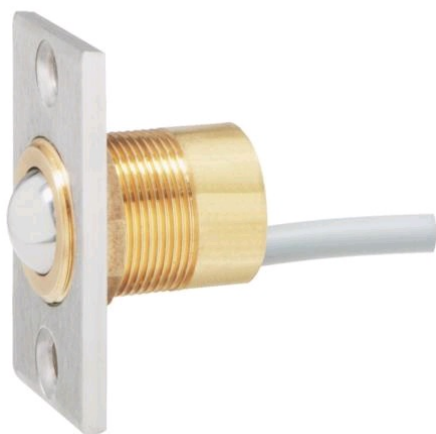

Contact mécanique à bille 10405

Référence : 113635

effeff

ASSA ABLOY

Description

Permet l'information porte ouverte/porte fermée grâce à son contact inverseur.

Bille Ø 18 mm en acier. Tête inox. Corps en laiton.

Course du contact : 1 mm. Course de réglage : 13 mm.

NO/NF.

Livré avec 4 m de câble.

98,30 € HT

soit 117,96 € TTC

Références produits

RÉFÉRENCE	UNITÉ DE VENTE	PRIX € HT
113635	1 pièce	98,30 €
028656	1 pièce	109,02 €