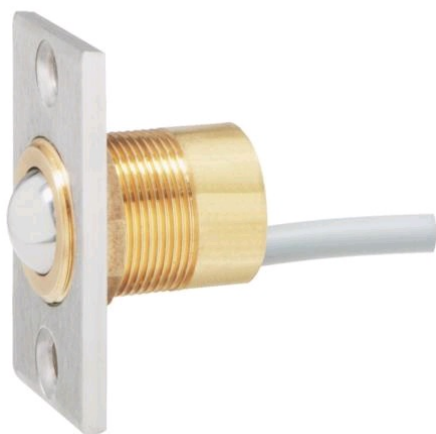

Contact mécanique à bille 10405

Référence : 113635

effeff

ASSA ABLOY

Description

Permet l'information porte ouverte/porte fermée grâce à son contact inverseur.

Bille Ø 18 mm en acier. Têtière inox. Corps en laiton.

Course du contact : 1 mm. Course de réglage : 13 mm.

NO/NF.

Livré avec 4 m de câble.

Références produits

RÉFÉRENCE	UNITÉ DE VENTE
113635	1 pièce
028656	1 pièce