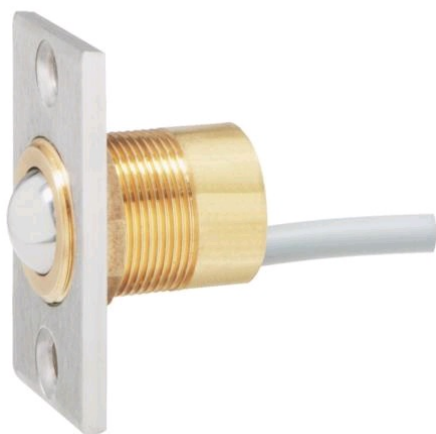

Contact mécanique à bille 10405

Référence : 113635

effeff

ASSA ABLOY

Description

Permet l'information porte ouverte/porte fermée grâce à son contact inverseur.

Bille Ø 18 mm en acier. Tête inox. Corps en laiton.

Course du contact : 1 mm. Course de réglage : 13 mm.

NO/NF.

Livré avec 4 m de câble.

Références produits

RÉFÉRENCE	UNITÉ DE VENTE
113635	1 pièce
028656	1 pièce